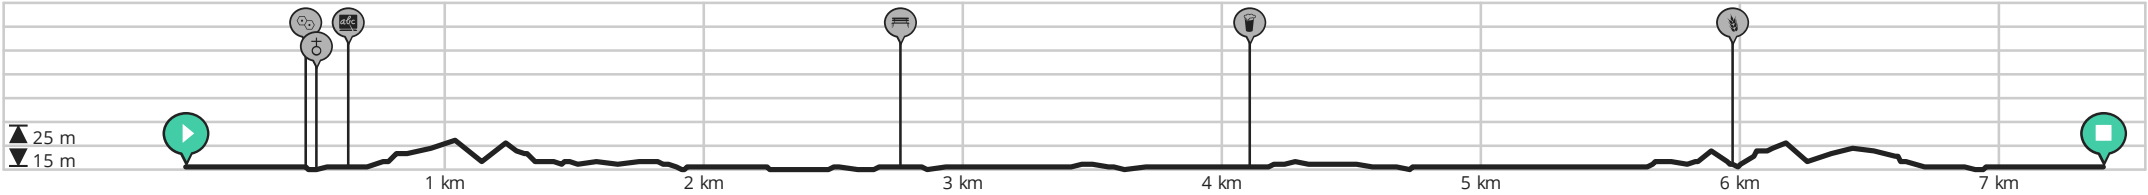

# Blondjes Bruegelhut

Door Jan Vandepierre

- Lengte: 7.4 km
- Stijging: 20 m
- Moelijkheidsgraad: 4/10

7 km

- Stelen 77, 2440 Geel, België
- Stelen 77, 2440 Geel, België

Bij problemen bel  
0496/079181

BEKIJK OP MOBIEL