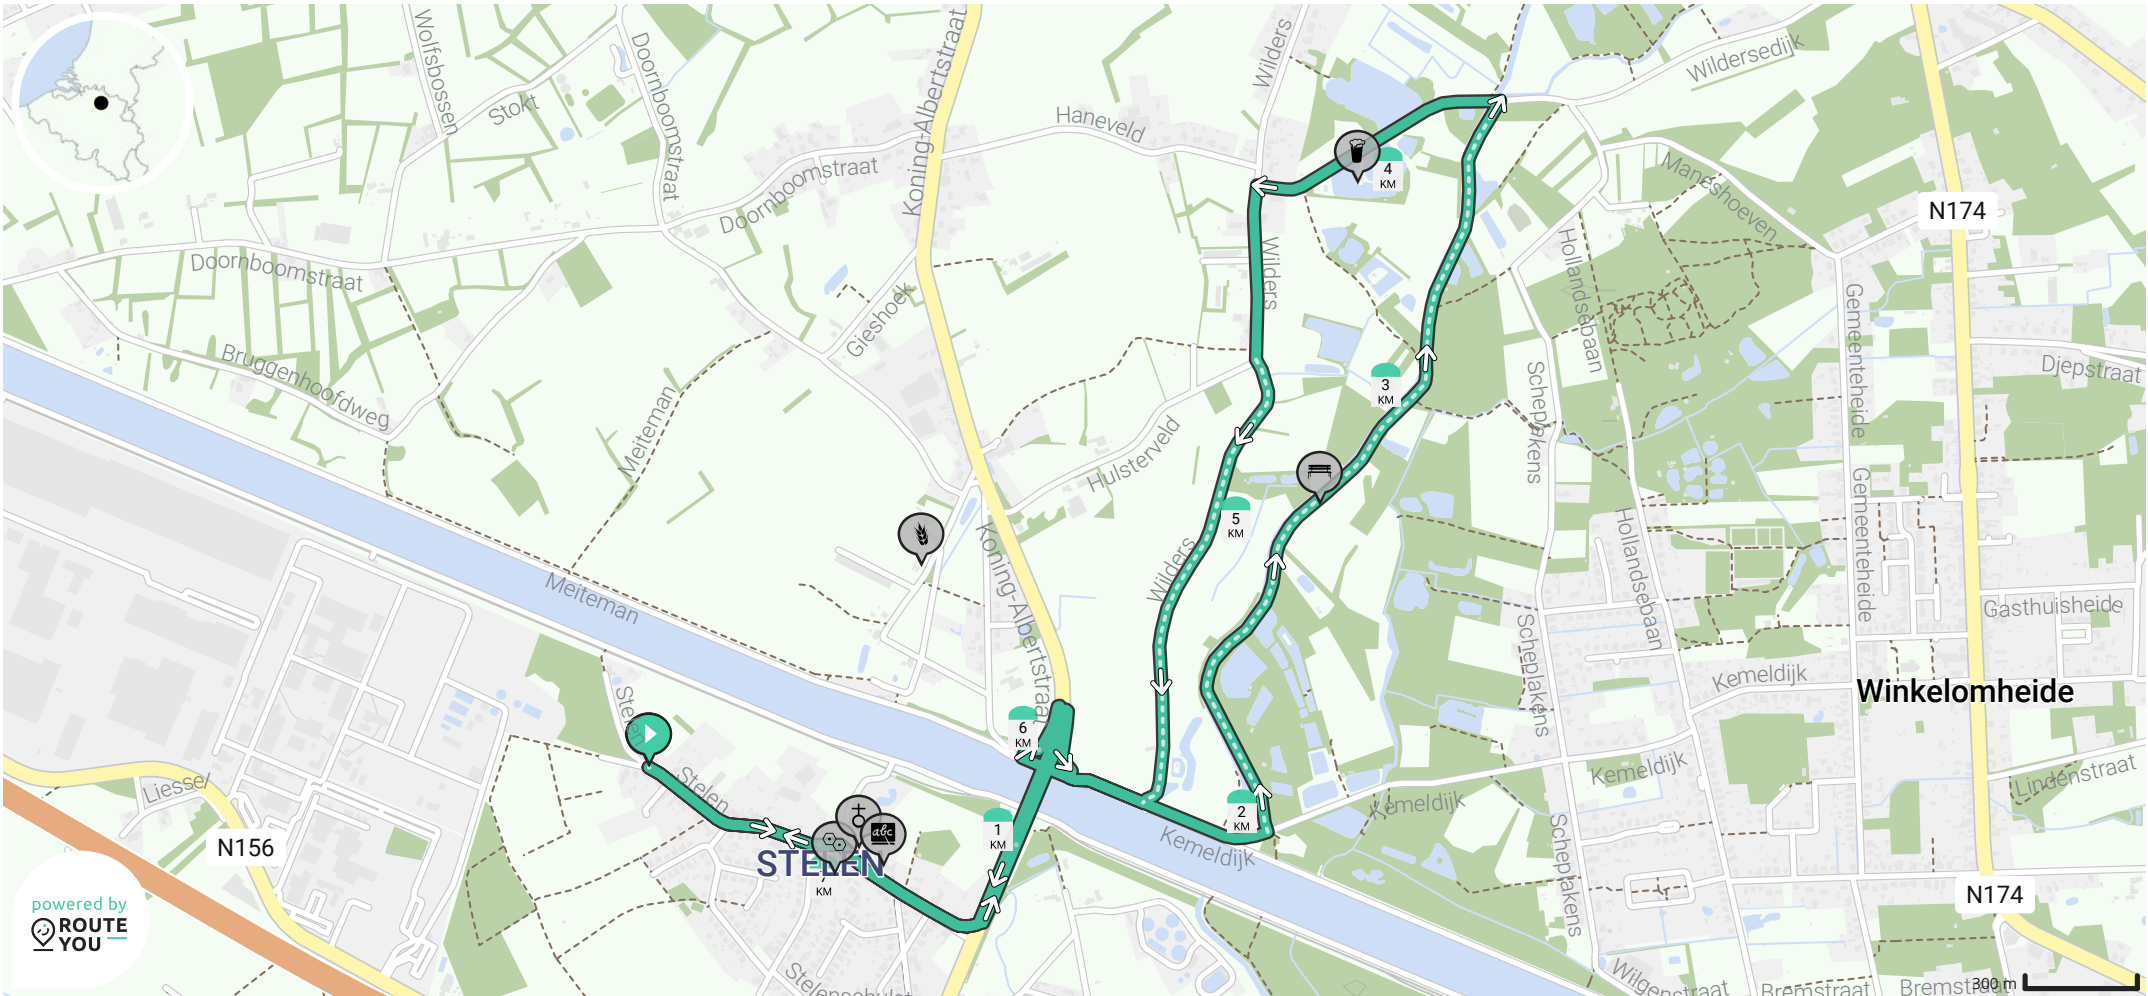

# Blondjes Bruegelhut

Door Jan Vandepierre

- Lengte: 7.4 km
- Stijging: 20 m
- Moelijkheidsgraad: 4/10

7 km

- Stelen 77, 2440 Geel, België
- Stelen 77, 2440 Geel, België

Bij problemen bel  
0496/079181

BEKIJK OP MOBIEL

powered by  
ROUTE  
YOU